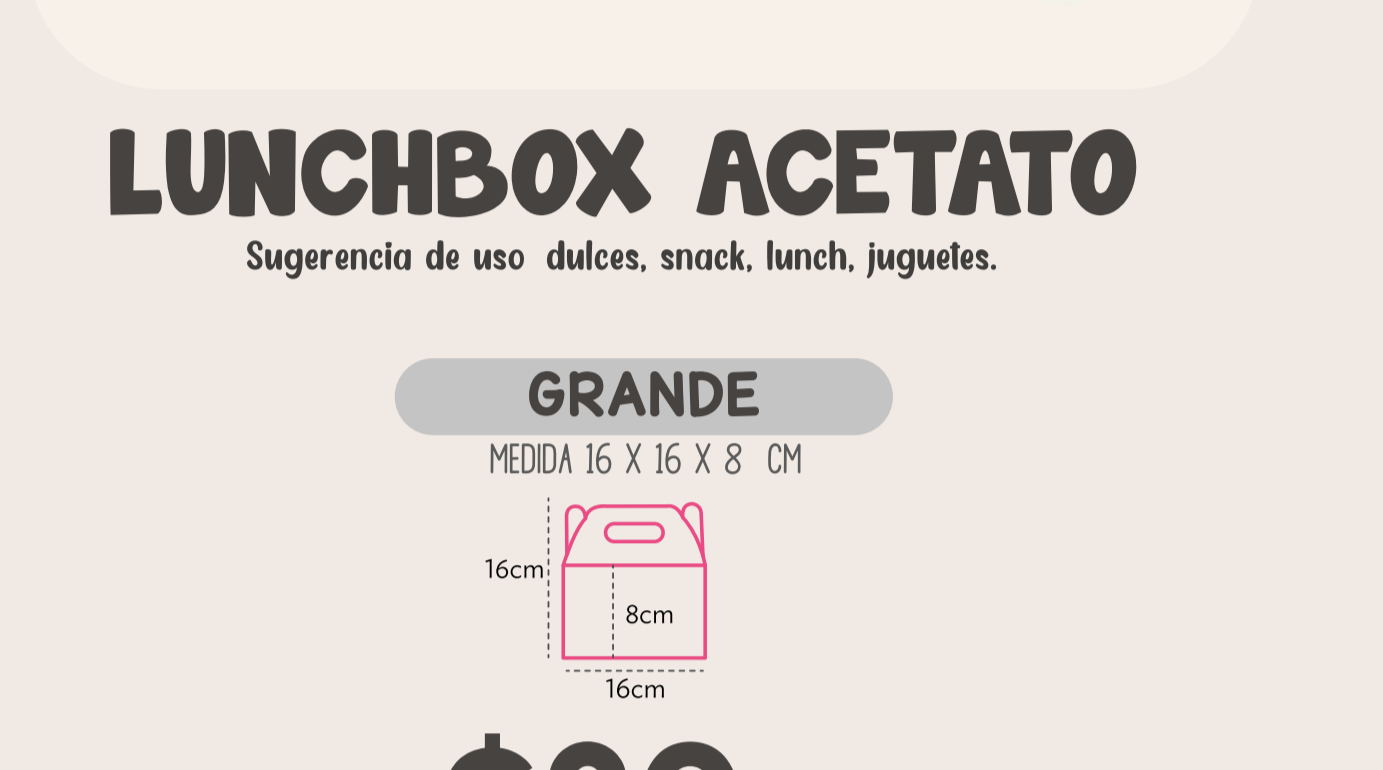

LUNCHBOX ACETATO

Sugerencia de uso dulces, snack, lunch, juguetes.

GRANDE
MEDIDA 16 X 16 X 8 CM
$80 c/u
CAPACIDAD: APROX. 20 DULCES PEDIENDOS