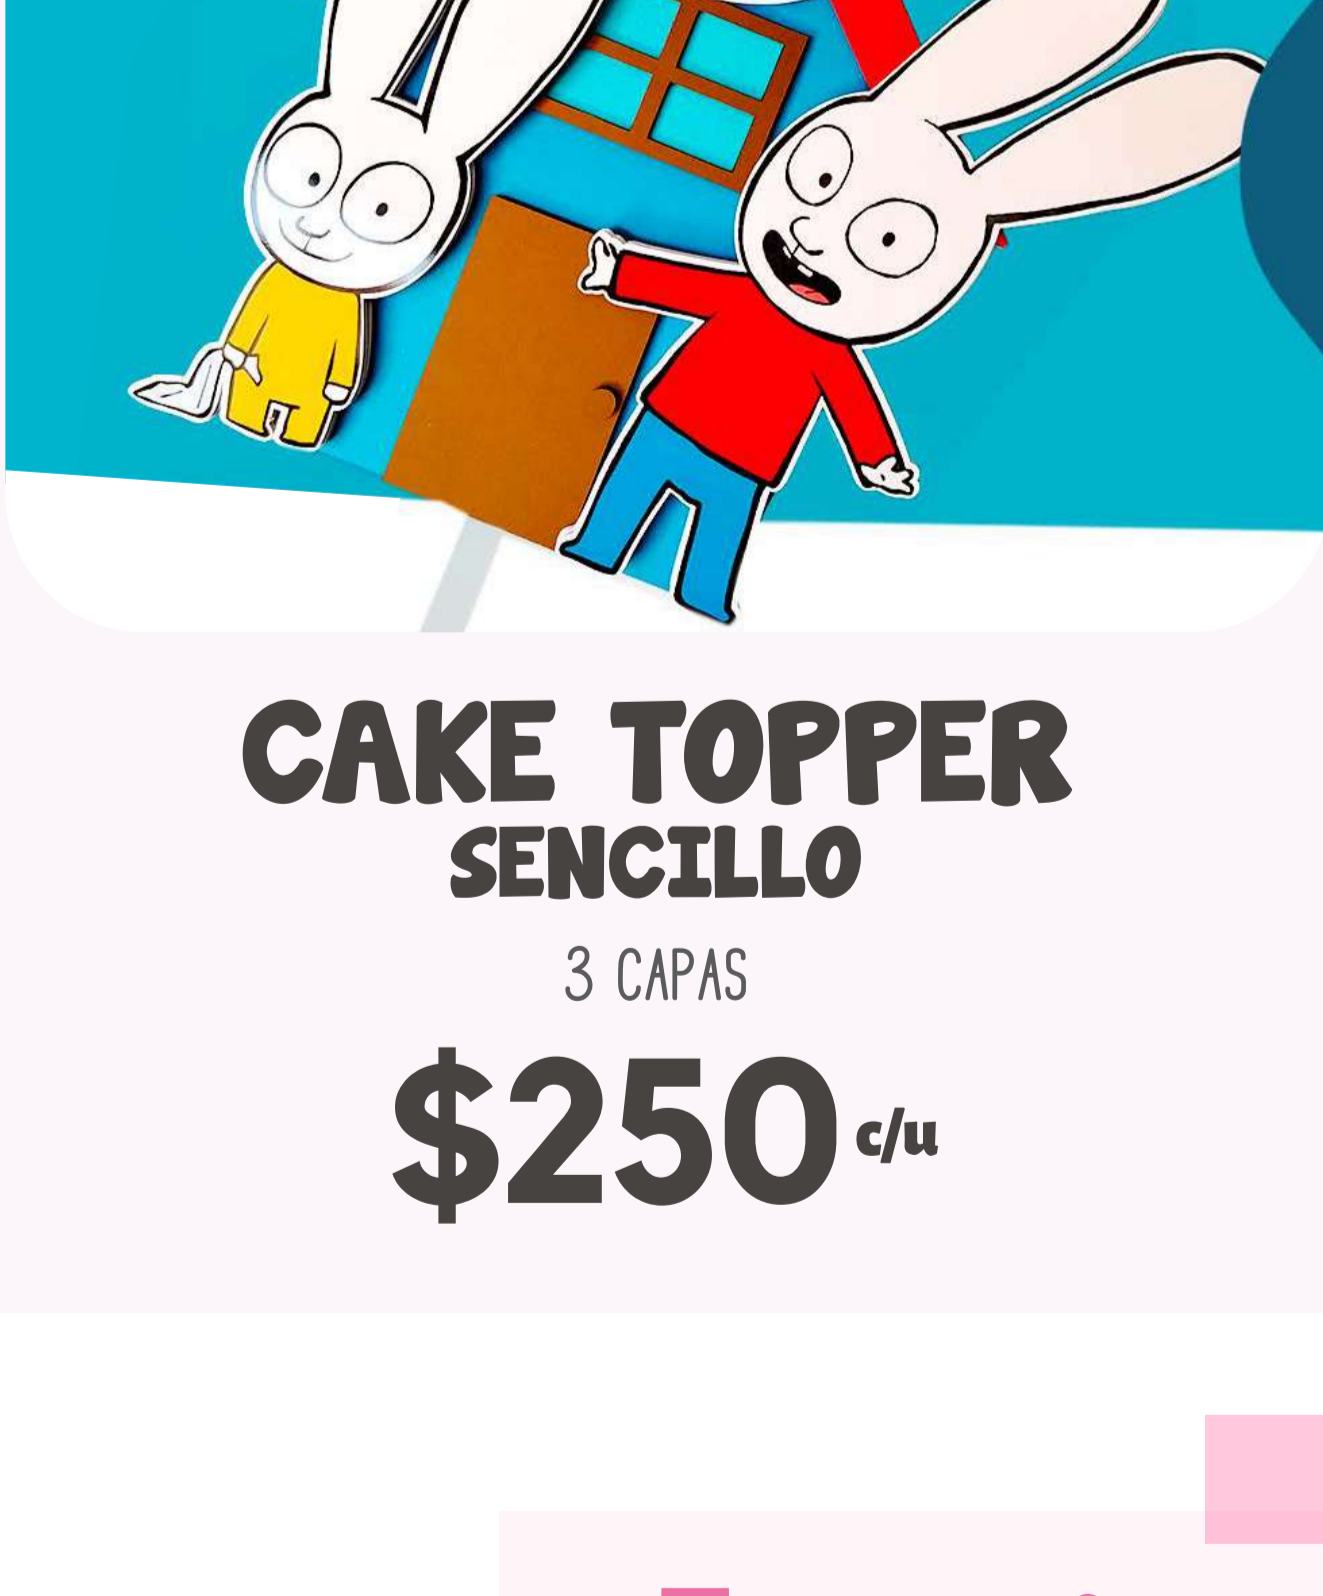

CAKE TOPPER SHAKER

REALSE + GLITTER + LUZ

$500 c/uu

CAKE TOPPER SENCILLO
3 CAPAS

$250 c/uu