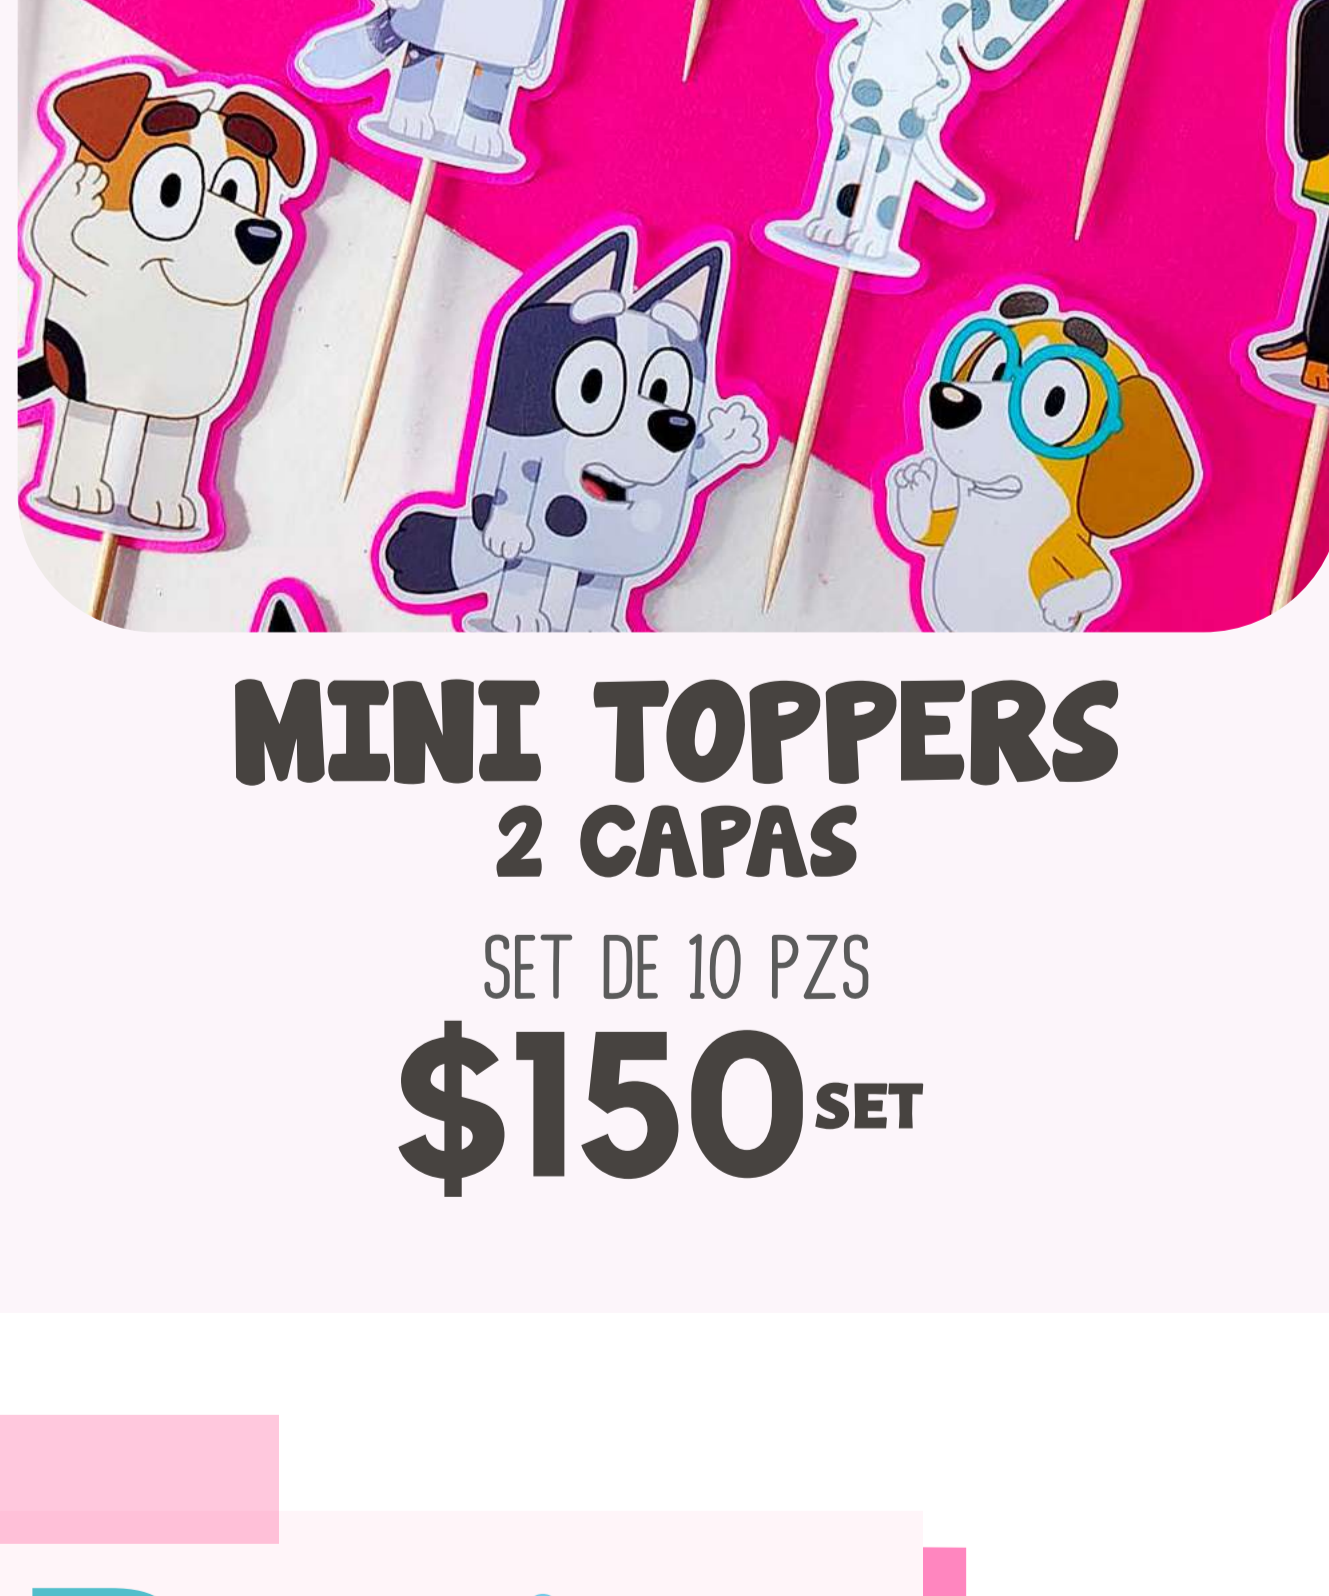

MINI TOPPERS
2 CAPAS
SET DE 10 PZS

$150 SET

Invita Bonito

Invitaciones digitales e impresas

INVITACIÓN DIGITAL

LISTA PARA ENVIAR POR WHATSAPP

INVITACIÓN FIJA
IMAGEN JPG

$350

INVITACIÓN CON BOTONES
ARCHIVO PDF

$400

VENTA DE ARCHIVO EDITABLE EN ILUSTRADOR PARA TU BACKDROP Y DECORACIÓN DE TU EVENTO
$700